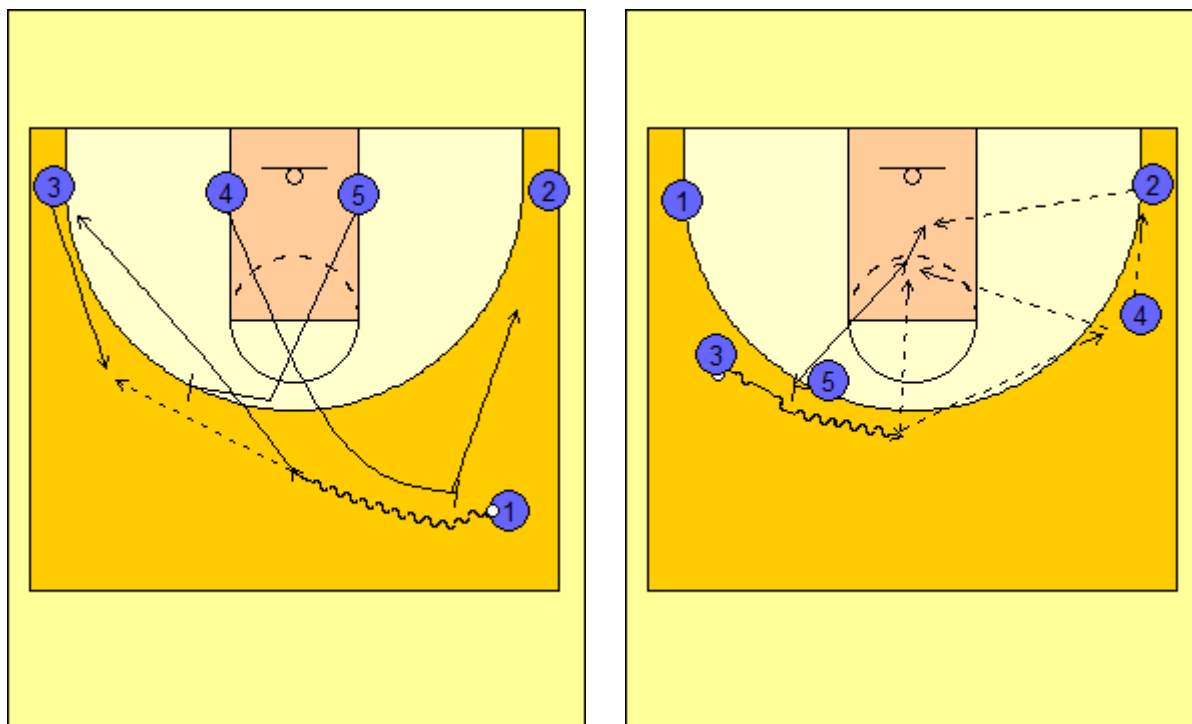

## SISTEMA CONTRA DEFENSA INDIVIDUAL

Sistema realizado como primera jugada de partido de la Selección absoluta de Rusia. El sistema fue realizado contra defensa individual buscando como primera opción el jugador interior.

Sistema sacado por:

Jose Carlos Lucio Bustamante (Entrenador Superior de baloncesto – Gabinete técnico FExB)